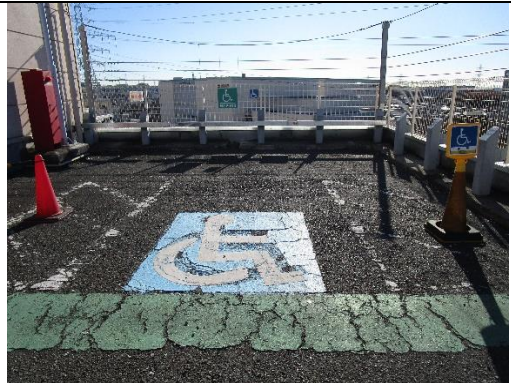

イオンシネマ

施設の情報	所在地	川崎市麻生区上麻生1丁目19-1 イオンスタイル新百合ヶ丘6階
	電話番号	044-965-1122
	アクセス	小田急線新百合ヶ丘駅南口から徒歩3分

施設のバリアフリーの状況			
駐車場	障害者用駐車場の有無	あり	
	駐車台数	B1、B2、2階には無し（B3:2台、1F:2台、3A:1台、3B:1台、4A:1台、4B:1台、5F:1台、6F:1台）	
	駐車場のその他のバリアフリー	障害者用駐車場横にエレベーターあり	
エントランス	扉の種類	建物のエントランスは自動ドア	
	エントランスの段差の有無	なし	
		スロープの有無	なし
		エレベーターの有無	あり
	サポートの有無	あり（事前に相談）	
エントランスのその他のバリアフリー	—		
施設内の状況	建物全体の階数	1～6階	
	施設がある階数	6階	
	エレベーターの有無	—	
	エスカレーターの有無	—	
	フロア内の段差の状況	なし	
	施設内案内の状況	フロア案内、案内サイン あり	
	階段の手すり	—	
	劇場・ホール等の車いす席の有無	あり（スクリーン①、②に3席ずつ、スクリーン③～⑨に2席ずつ）	
	受付等	—	
その他のバリアフリー	スクリーンへの通路にゆるい傾斜があるため、手すりが設置されている。		
トイレ	トイレの状況	みんなのトイレ（おむつ交換台、おむつごみ箱）、子ども用トイレあり	
	扉の種類	みんなのトイレ、子ども用トイレは引き戸	
	段差の有無	—	
	トイレのその他のバリアフリー	—	
授乳室		なし	
上記以外のバリアフリー		劇場の通路は絨毯になっている。 スクリーンによって車いす席の位置が異なる。 スクリーン①②は車いす専用の出入口あり（①は傾斜なし、②は約3度の傾斜あり、出入口に1.5cmの段差あり）	

施設のバリアフリーの状況

駅から通じるペデストリアンデッキに面している入口から入る。

子ども用トイレが整備されている。

みんなのトイレ内におむつ交換台が設置されている。

車いす席が各スクリーンに設置されている。

チケット発券機

障害者用駐車場が各階にある。