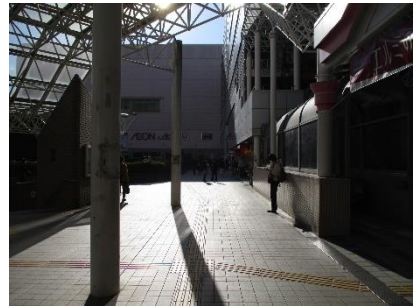

イオンシネマ

ルートマップ (車いす・ベビーカー)

①新百合ヶ丘駅改札口から南口に向かいます。

②駅構内を出るとデッキがあります。右に曲がり、イオンスタイルまで進みます。

③中央エントランスは自動ドアになっています。

④エントランスより左に進むとエレベーターがあります。目的地のイオンシネマは6階になります。