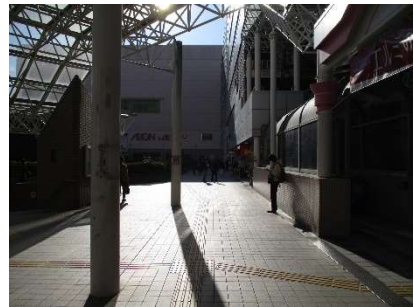

## ルートマップ（車いす・ベビーカー）

推奨ルート

①新百合ヶ丘駅改札口から南口に向かいます。

②駅構内を出るとデッキがあります。右に曲がり、イオンスタイルまで進みます。

③中央エントランスは自動ドアになっています。

④エントランスより左に進むとエレベーターがあります。目的地のイオンシネマは6階になります。