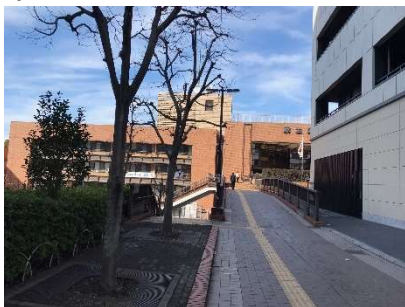

麻生区役所

ルートマップ (車いす・ベビーカー)

①新百合ヶ丘駅改札口から北口に向かいます。

②エレベーターで2階まで下り、地図のように進みます。

③突き当たりを右に曲がると、目的地の麻生区役所が見えます。

④麻生区役所3階エントランスになります。