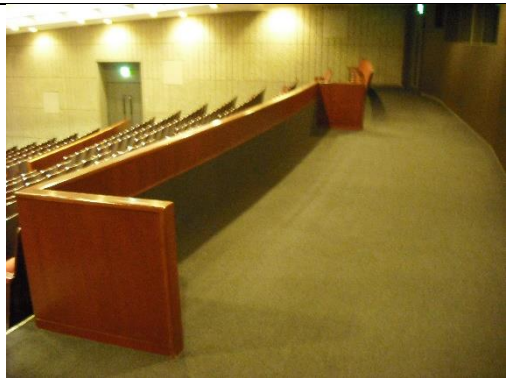

昭和音楽大学テアトロ・ジューリオ・ショウワ

施設の情報	所在地	川崎市麻生区上麻生1丁目11-1
	電話番号	劇場運営室 044-953-9875
	アクセス	小田急線新百合ヶ丘駅から徒歩4分

施設のバリアフリーの状況			
駐車場	障害者用駐車場の有無	大学棟に1台あり	
	駐車台数	—	
	駐車場のその他のバリアフリー	—	
エントランス	扉の種類	開き戸	
	エントランスの段差の有無	なし	
		スロープの有無	—
		エレベーターの有無	—
	サポートの有無	あり（事前に相談）	
エントランスのその他のバリアフリー	—		
施設内の状況	建物全体の階数	地下1階～地上3階	
	施設がある階数	—	
	エレベーターの有無	あり	
	エスカレーターの有無	なし	
	フロア内の段差の状況	ホワイエはなし。	
	施設内案内の状況	点字ブロック、点字案内、フロア案内、案内サインあり	
	階段の手すり	あり	
	劇場・ホール等の車いす席の有無	あり（ホール1階席後方 幅640cm、主催者に要問い合わせ）	
	受付等	なし	
	その他のバリアフリー	—	
トイレ	トイレの状況	バリアフリートイレ（大型ベッド、ベビーキープ）あり	
	扉の種類	バリアフリートイレは引き戸	
	段差の有無	なし	
	トイレのその他のバリアフリー	—	
授乳室		なし	
上記以外のバリアフリー		貸し出し用車いすあり	

施設のバリアフリーの状況

フロア案内と案内サインによる案内がある。

バリアフリートイレがある。

エントランス

車椅子用スペース

身障者用車椅子スペース