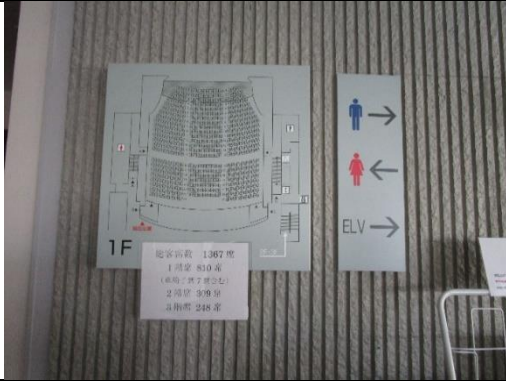

昭和音楽大学テアトロ・ジューリオ・ショウワ

施設の情報	所在地	川崎市麻生区上麻生1丁目11-1
	電話番号	劇場運営室 044-953-9875
	アクセス	小田急線新百合ヶ丘駅から徒歩4分

施設のバリアフリーの状況			
駐車場	障害者用駐車場の有無	大学棟に1台あり	
	駐車台数	—	
	駐車場のその他のバリアフリー	—	
エントランス	扉の種類	開き戸	
	エントランスの段差の有無	なし	
		スロープの有無	—
		エレベーターの有無	—
	サポートの有無	あり（事前に相談）	
エントランスのその他のバリアフリー	—		
施設内の状況	建物全体の階数	地下1階～地上3階	
	施設がある階数	—	
	エレベーターの有無	あり	
	エスカレーターの有無	なし	
	フロア内の段差の状況	ホワイエはなし。	
	施設内案内の状況	点字ブロック、点字案内、フロア案内、案内サインあり	
	階段の手すり	あり	
	劇場・ホール等の車いす席の有無	あり（ホール1階席後方 幅640cm、主催者に要問い合わせ）	
	受付等	なし	
	その他のバリアフリー	—	
トイレ	トイレの状況	バリアフリートイレ（大型ベッド、ベビーキープ）あり	
	扉の種類	バリアフリートイレは引き戸	
	段差の有無	なし	
	トイレのその他のバリアフリー	—	
授乳室		なし	
上記以外のバリアフリー		貸し出し用車いすあり	

施設のバリアフリーの状況

フロア案内と案内サインによる案内がある。

バリアフリートイレがある。

エントランス

車椅子用スペース

身障者用車椅子スペース