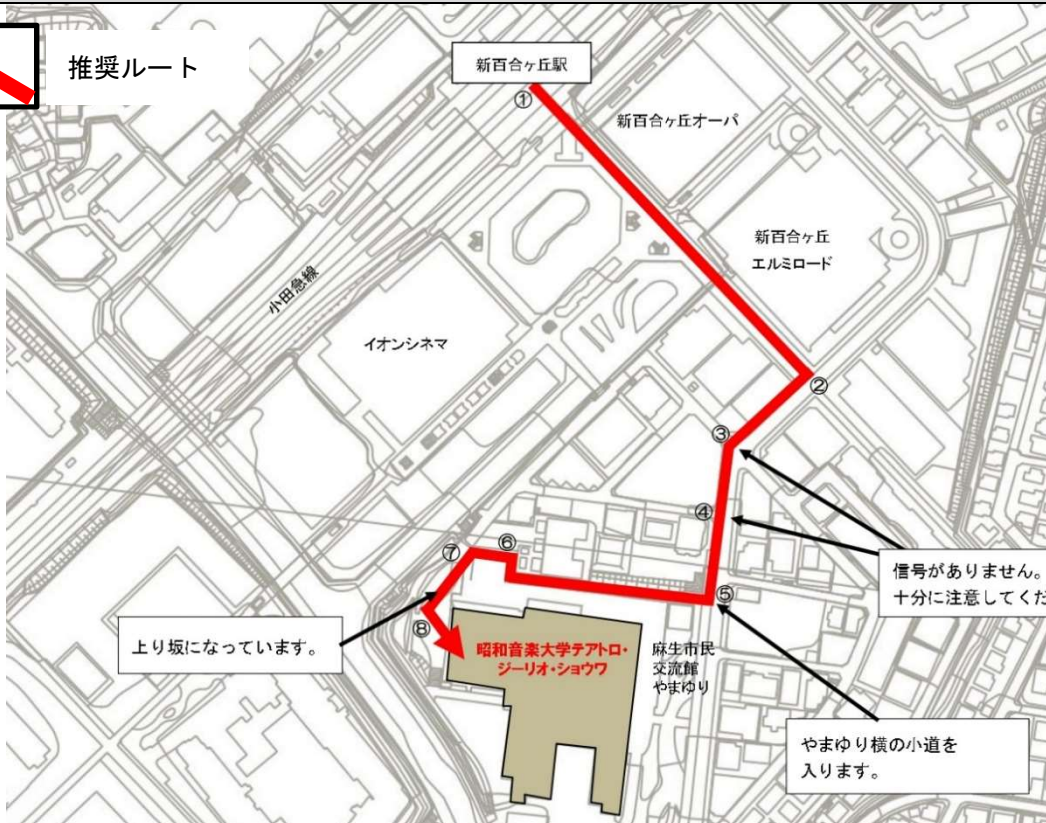

昭和音楽大学テアトロ・ジューリオ・ショウワ

ルートマップ (車いす・ベビーカー)

推奨ルート

上り坂になっています。

信号がありません。
十分に注意してください。

やまゆり横の小道を
入ります。

①新百合ヶ丘駅改札口から南口に向かいます。

②信号は渡らずに右に曲がります。

③横断歩道を渡ります。信号がないので十分に注意してください。

④横断歩道を渡ります。信号がないので十分に注意してください。

⑤右側に麻生市民交流館やまゆりがあります。右横にある小道に入り、進みます。

⑥左側に昭和音楽大学があります。

⑦上り坂を進みます。

⑧目的地のテアトロ・ジューリオ・ショウワがあります。