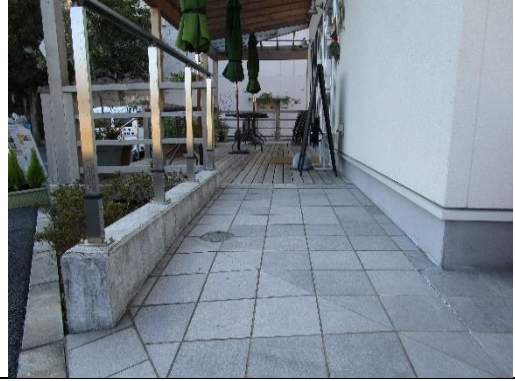

しんゆり交流空間リリオス

施設の情報	所在地	川崎市麻生区万福寺2丁目1-22
	電話番号	044-281-5036
	アクセス	小田急線新百合ヶ丘南口から徒歩5分

施設のバリアフリーの状況		
駐車場	障害者用駐車場の有無	なし
	駐車台数	—
	駐車場のその他のバリアフリー	近隣にある提携駐車場を利用
エントランス	扉の種類	交流空間：開き戸（幅80cm） カフェ：開き戸（幅73cm）
	エントランスの段差の有無	交流空間：なし カフェ：あり（3段）
	スロープの有無	交流空間：なし カフェ：あり（傾斜7度）
	エレベーターの有無	交流空間：なし カフェ：なし
	サポートの有無	交流空間：あり（どちらも事前に相談） カフェ：あり
エントランスのその他のバリアフリー	—	
施設内の状況	建物全体の階数	1階
	施設がある階数	—
	エレベーターの有無	—
	エスカレーターの有無	—
	フロア内の段差の状況	なし
	施設内案内の状況	—
	階段の手すり	—
	劇場・ホール等の車いす席の有無	—
	受付等	—
	その他のバリアフリー	—
トイレ	トイレの状況	おむつ交換台あり
	扉の種類	開き戸
	段差の有無	なし
	トイレのその他のバリアフリー	トイレはバリアフリー仕様になっていない
授乳室	なし	
上記以外のバリアフリー	補助犬可 カフェにテラス席あり	

施設のバリアフリーの状況

カフェのエンタランスには階段（3段）と右側にスロープがある。

交流空間のエンタランス

フラットな施設内

トイレはバリアフリー仕様になっていない。

おむつ交換台が設置されている。