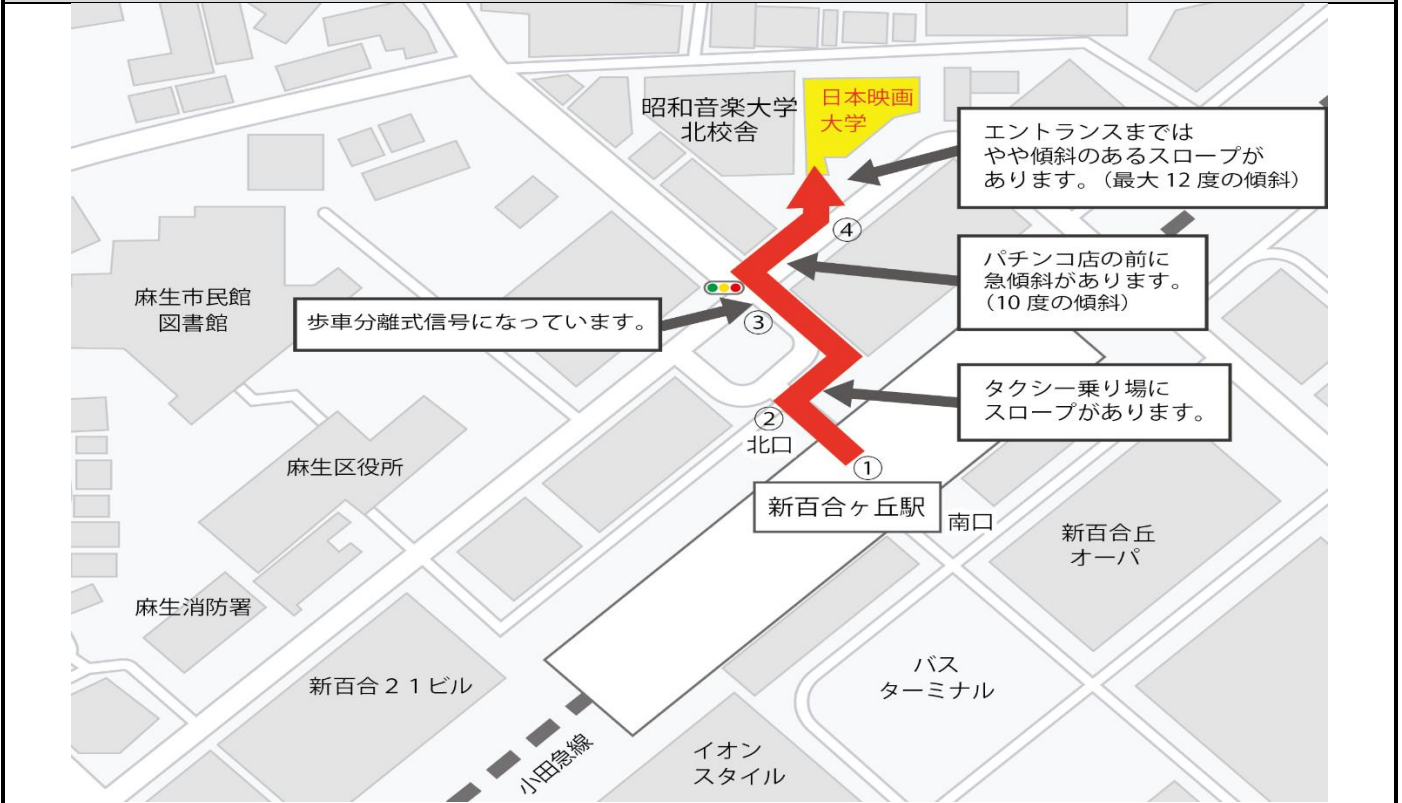

日本映画大学新百合ヶ丘校舎

ルートマップ (車いす・ベビーカー)

①新百合ヶ丘駅改札口から北口に向かいます。

②エレベーターで1階まで下り、地図のようにロータリーを進み、信号を渡ります。

③信号は歩車分離式になっています。

④パチンコ店の右隣が昭和音楽大学北校舎、その右隣が目的地の日本映画大学です。