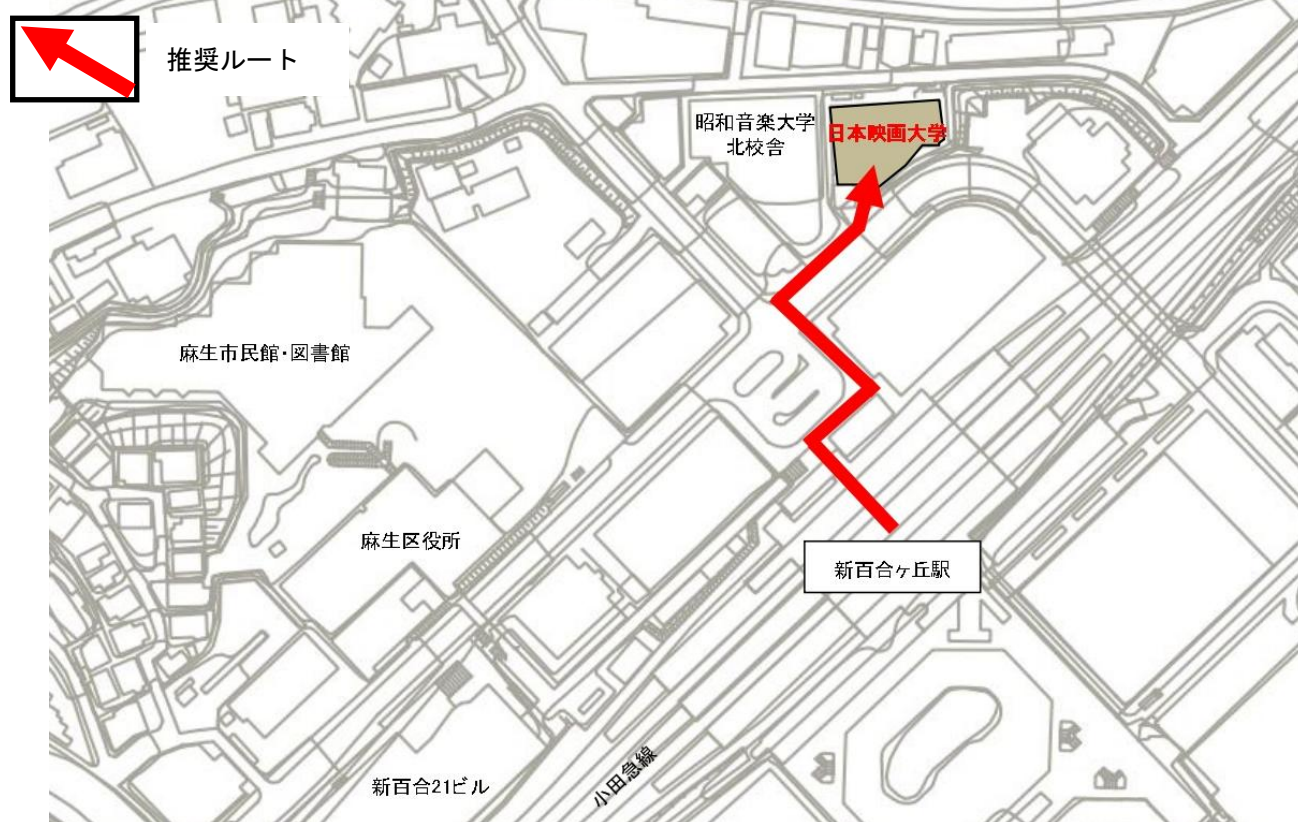

# 日本映画大学新百合ヶ丘校舎

## ルートマップ（視覚障害者）

- ・新百合ヶ丘駅から目的地手前の交差点まで点字ブロックが敷設されています。駅中央西口を背にして左側が北口、右側が南口になります。左側北口のエレベーターに向かいます。
- ・エレベーターで1階に降りると、左側にロータリーがあります。ロータリー反時計まわり沿いに左前方マクドナルドがある方向に向かって信号まで進みます。
- ・歩車分離式の音響信号「ピヨ」で渡ると、正面にパチンコ店があり、その右隣が昭和音楽大学北校舎、さらに隣が目的地の日本映画大学新百合ヶ丘校舎です。この交差点を過ぎると点字ブロックはありませんが、右を向いて上り坂を歩道にそって直進してください。左手側の鉄柵が途切れたところが昭和音楽大学北校舎正門、その次の鉄製のフェンスが途切れたところが目的地の日本映画大学新百合ヶ丘校舎です。
- ・正門から建物入り口までは左側が急な下りスロープ、右側が下り階段となっていますので、注意してください。受付は建物に入り、すぐ右手にあります。