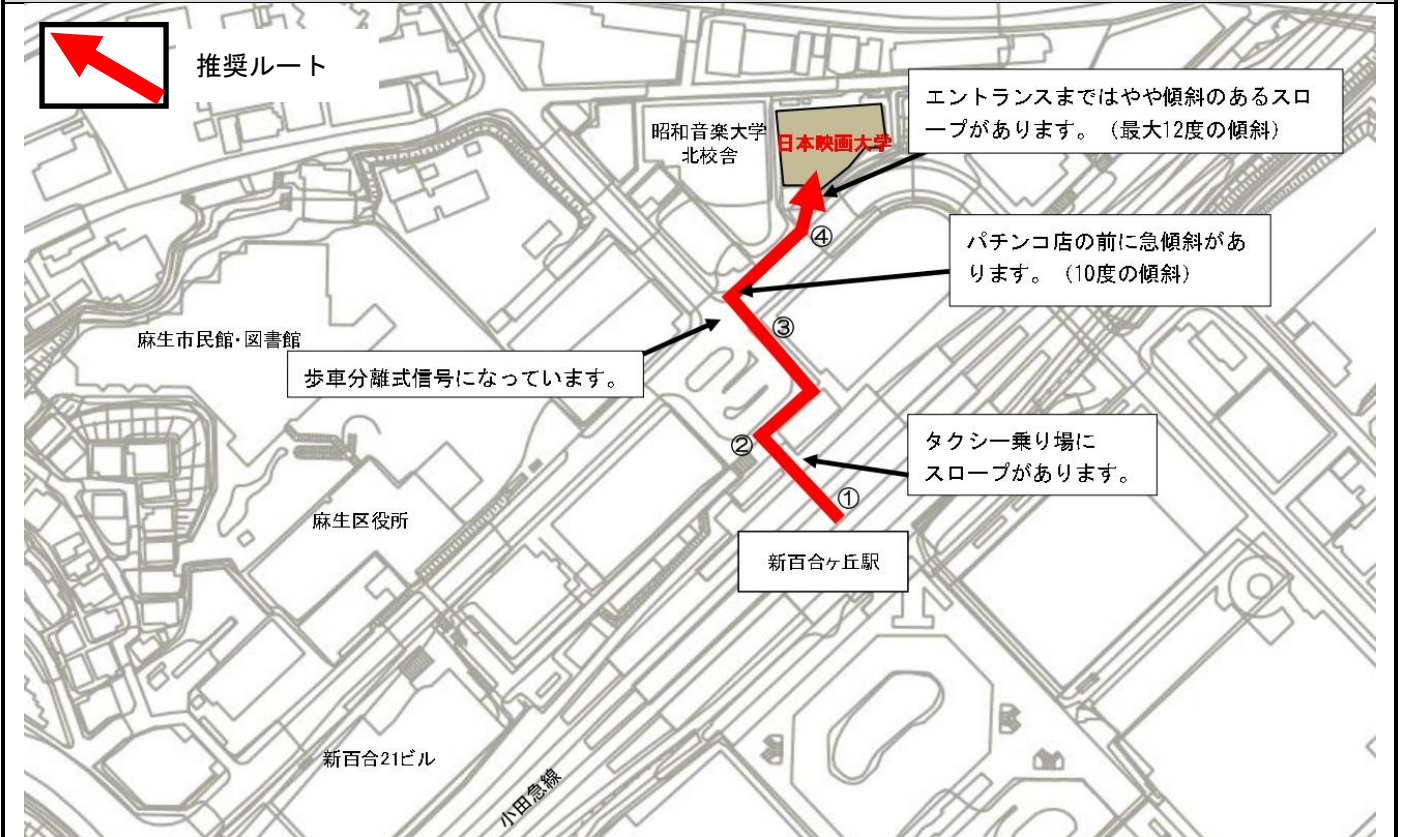

日本映画大学新百合ヶ丘校舎

ルートマップ（車いす・ベビーカー）

①新百合ヶ丘駅改札口から北口に向かいます。

②エレベーターで1階まで下り、地図のようにロータリーを進み、信号を渡ります。

③信号は歩車分離式になっています。

④パチンコ店の右隣が昭和专业大学北校舎、その右隣が目的地の日本映画大学です。