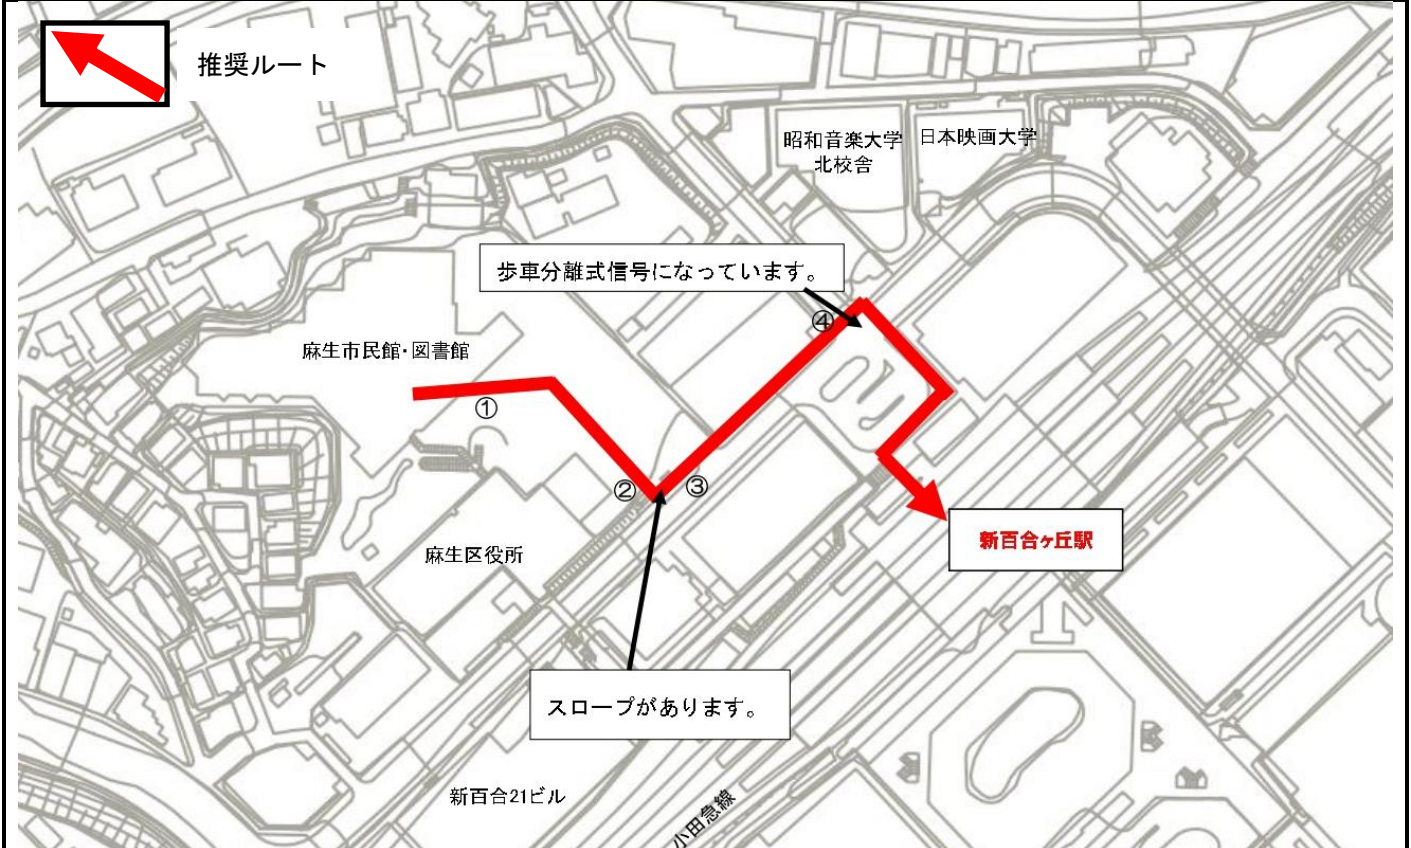

ルートマップ（車いす・ベビーカー）＜新百合ヶ丘駅方面へ（区役所閉庁時）＞

①市民館図書館のエントランスから地図のように進みます。

②スロープより歩道へ出ます。

③左に進みます。

④信号を渡り、地図のようにロータリーを進み、エレベーターで3階まで上がると駅改札階になります。