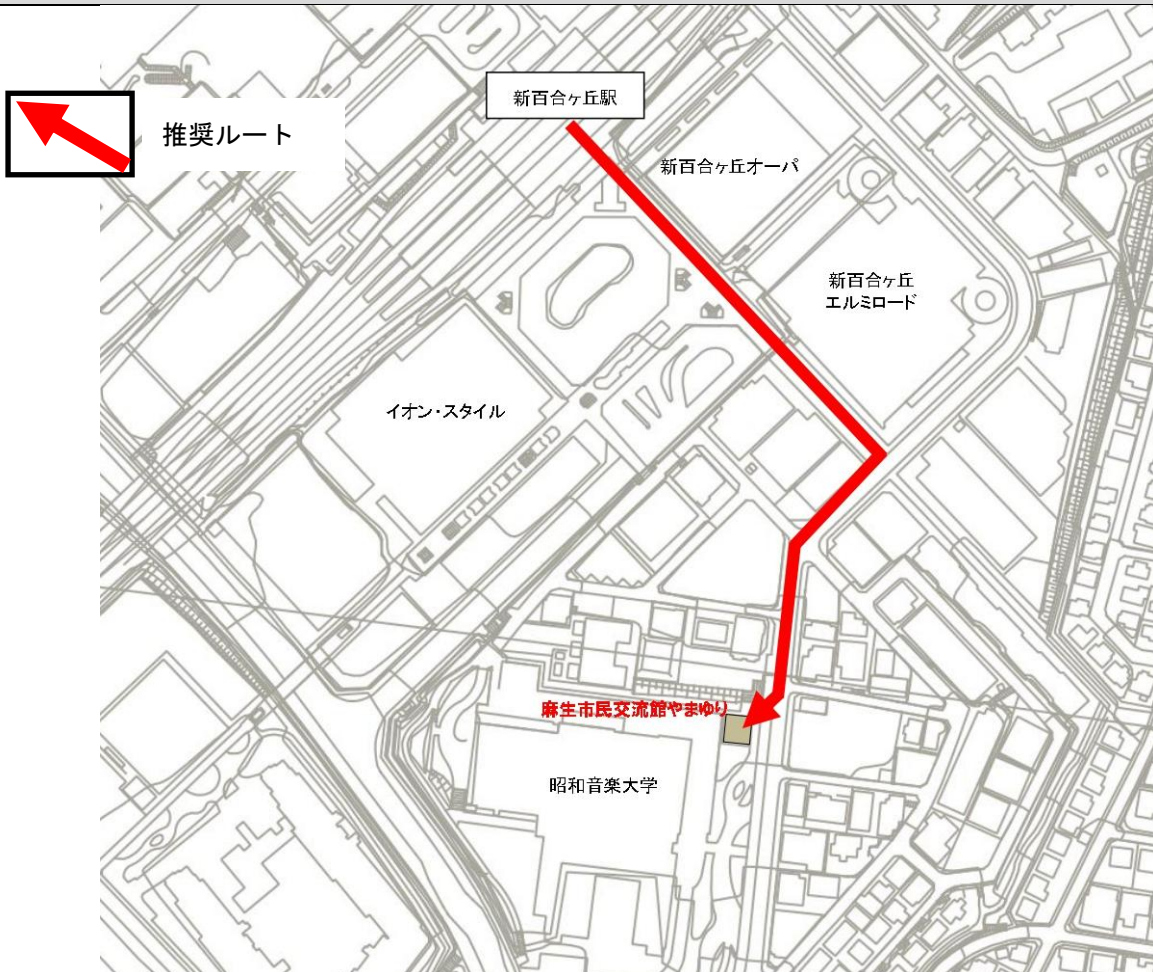

# 麻生市民交流館やまゆり

## ルートマップ（視覚障害者）

- ・新百合ヶ丘駅から目的地入口まで点字ブロックが敷設されています。駅中央西口を背にして左側が北口、右側が南口になります。右側南口の方向に向かい約200m信号まで直進します。信号は渡らずに右に曲がります。
- ・そのまま歩道に沿って進みます。途中2か所路地横断があり横断歩道を渡ります。約150m進むと点字ブロックが右に向かってL字で敷設されており、そのまま進むと目的地である市民交流館やまゆり入り口があります。