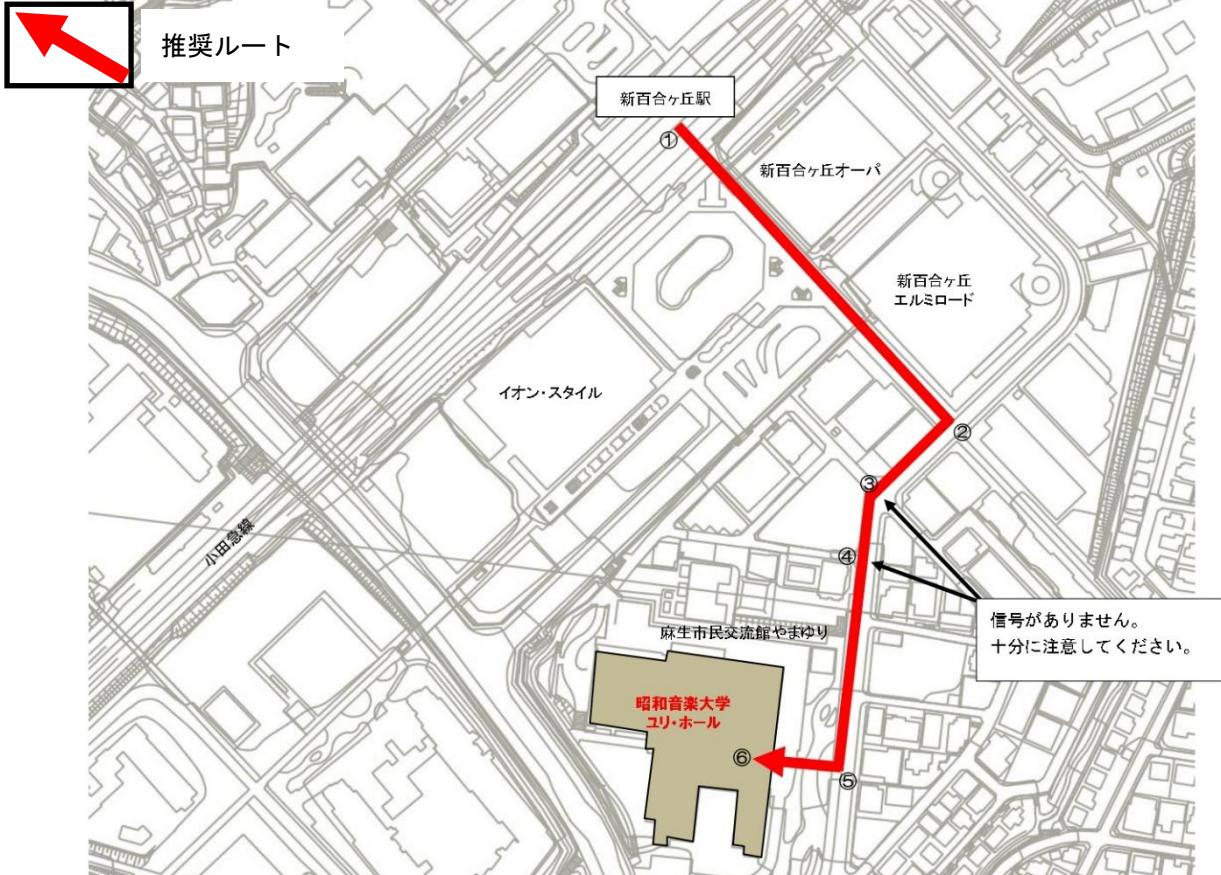

昭和音楽大学ユリホール

ルートマップ (車いす・ベビーカー)

①新百合ヶ丘駅改札口から南口に向かいます。

②信号は渡らずに右に曲がります。

③横断歩道を渡ります。信号がないので十分に注意してください。

④横断歩道を渡ります。信号がないので十分に注意してください。

⑤右側に麻生市民交流館やまゆりがあり、さらに進むと、目的地の昭和音楽大学南校舎の東門があります。

⑥ユリホールは、建物に入って5階になります。